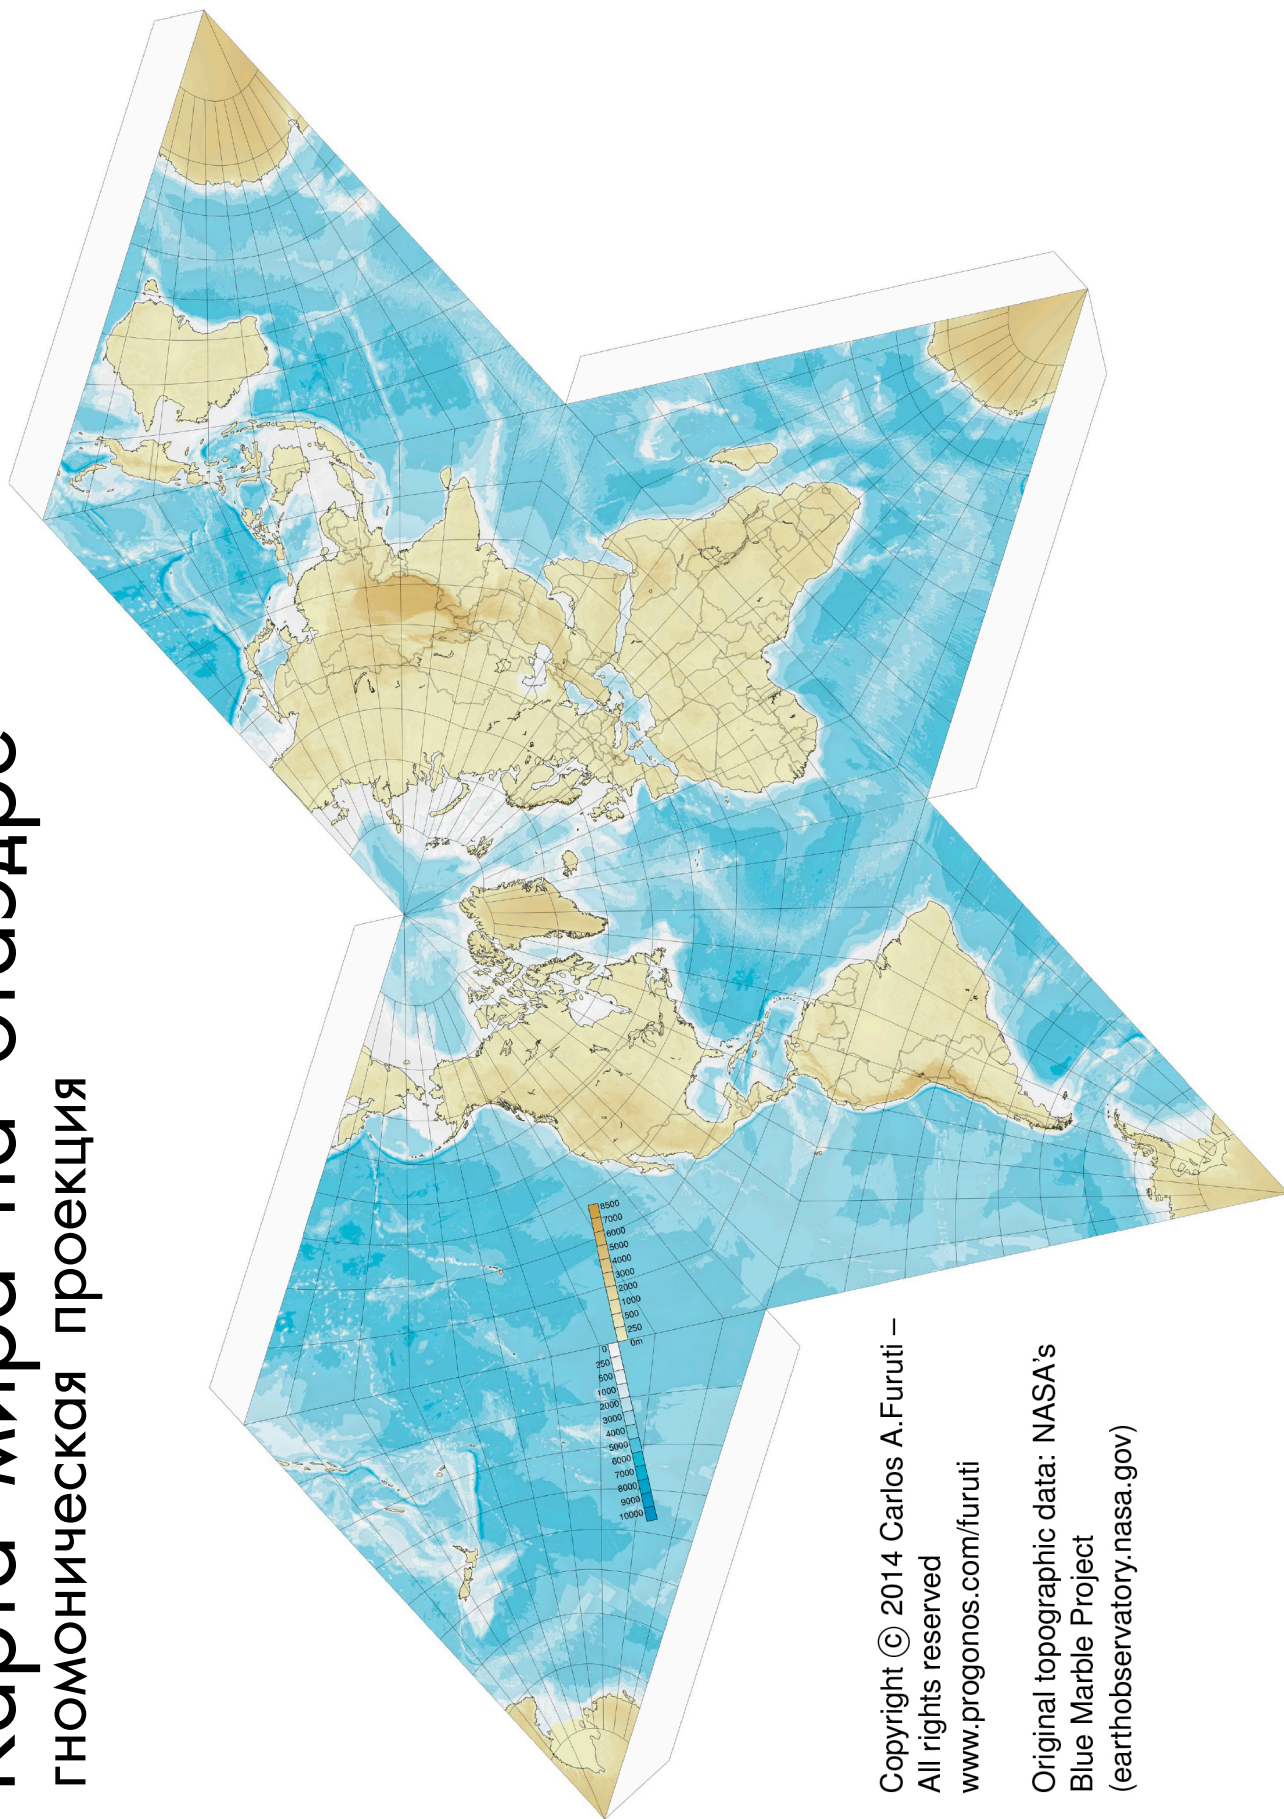

Карта мира на отаэдрре ГНОМОНИЧЕСКАЯ проекция

Copyright © 2014 Carlos A. Furuti –
All rights reserved
www.progonos.com/furuti

Original topographic data: NASA's
Blue Marble Project
(earthobservatory.nasa.gov)