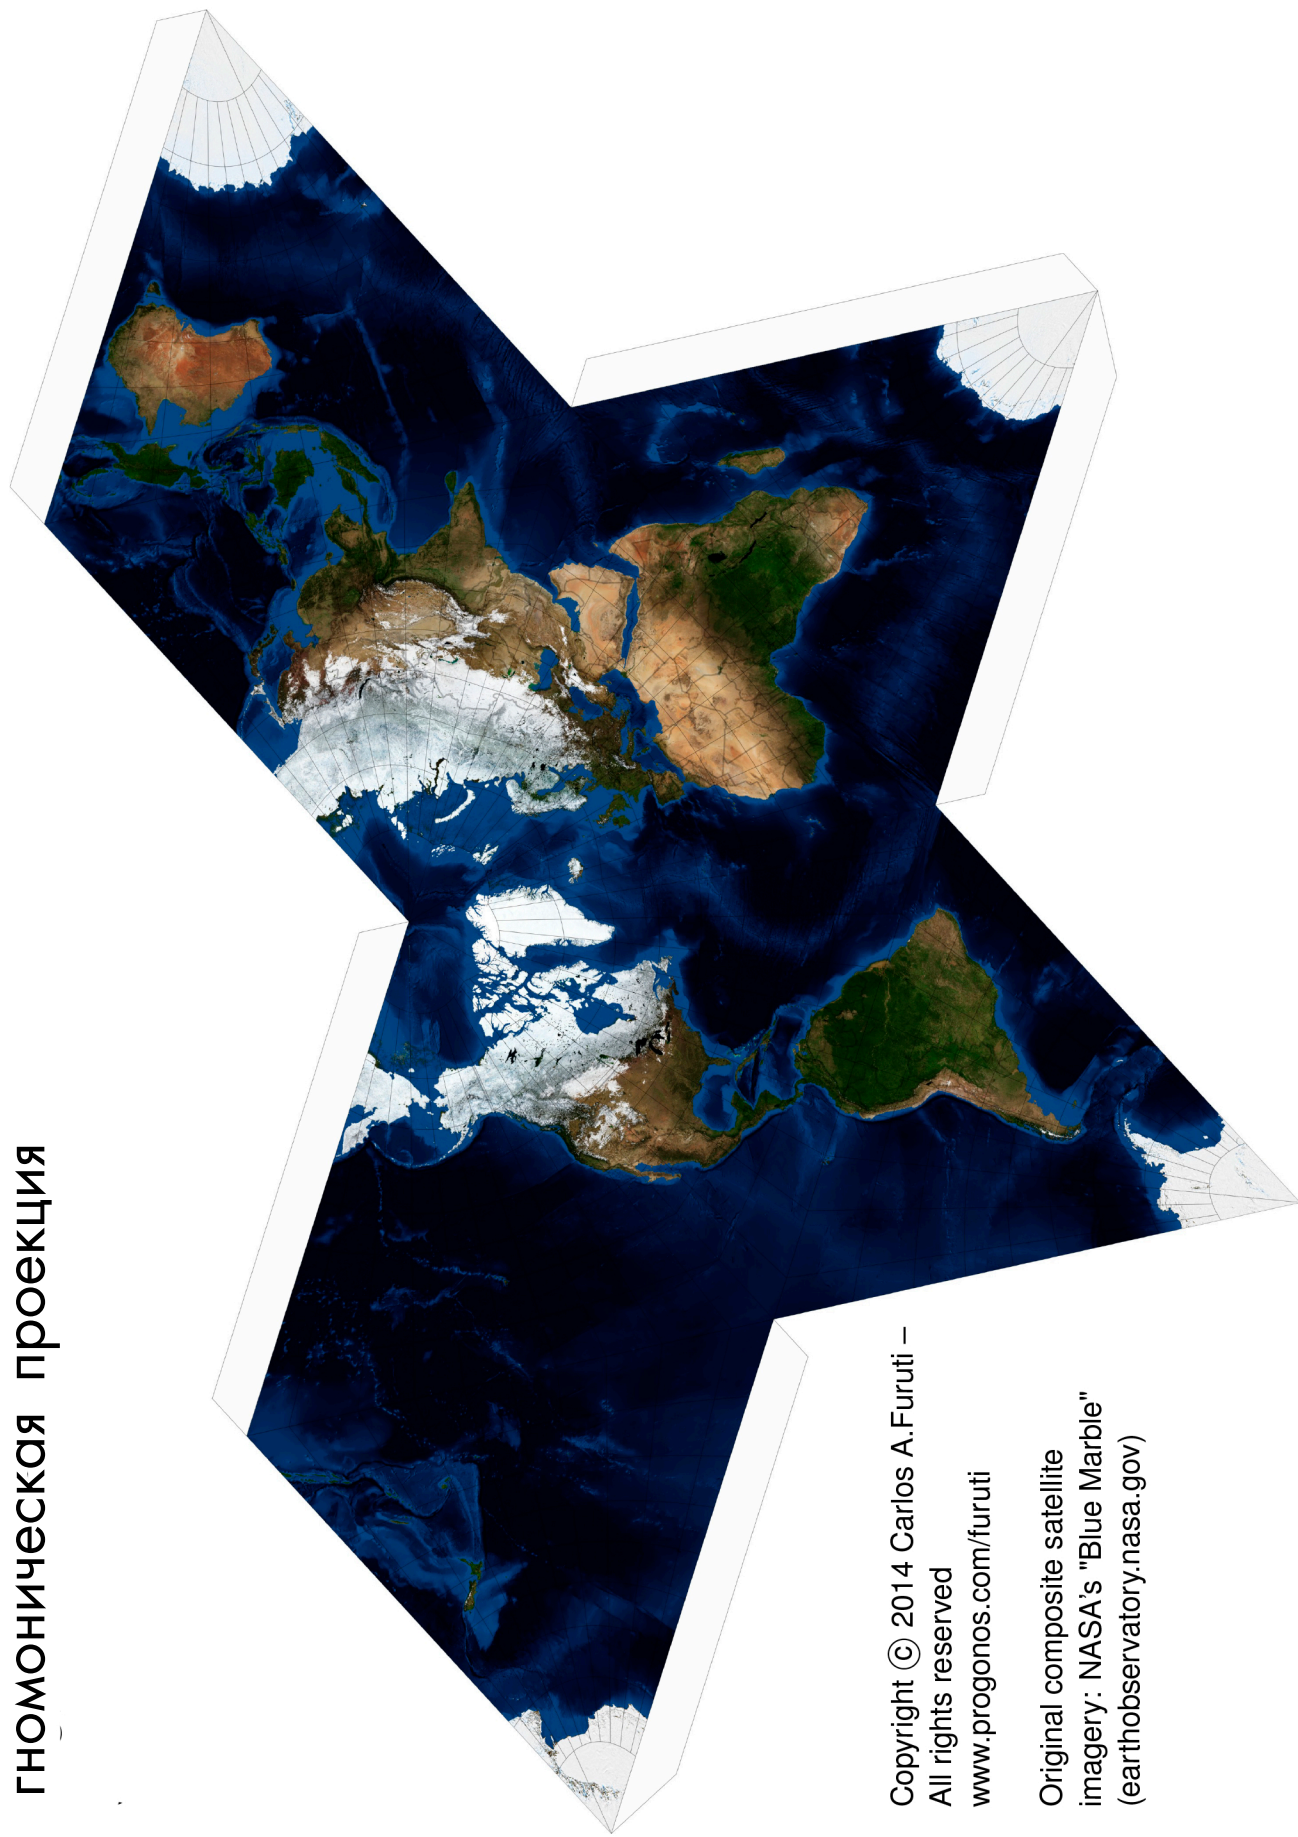

# Карта мира на октаэдре гномоническая проекция

Copyright © 2014 Carlos A.Furuti –  
All rights reserved  
[www.progonos.com/furuti](http://www.progonos.com/furuti)

Original composite satellite  
imagery: NASA's "Blue Marble"  
([earthobservatory.nasa.gov](http://earthobservatory.nasa.gov))