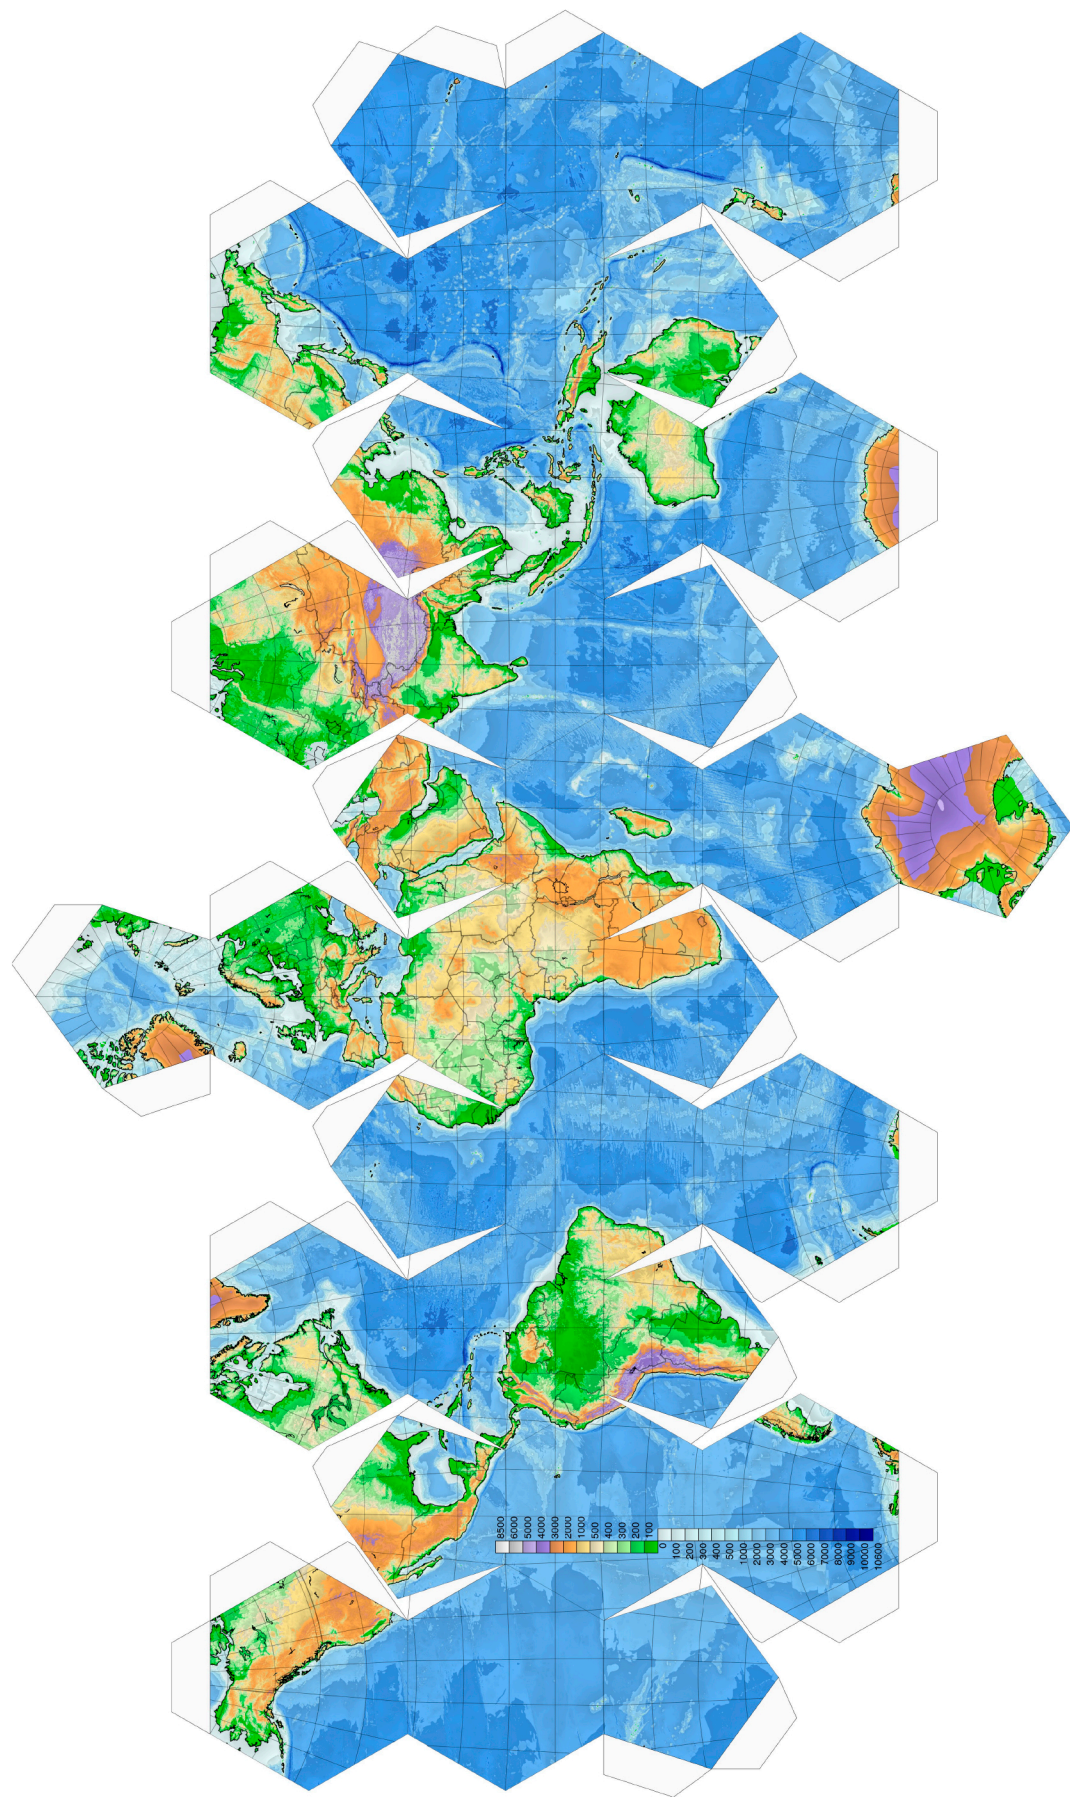

Карта мира на усеченном икосаэдре Гномоническая проекция

Topographic/bathymetric data from NASA's Blue Marble Next Generation
Copyright © 2012 Carlos A. Furuti All rights reserved — not for sale www.progonos.com/furuti