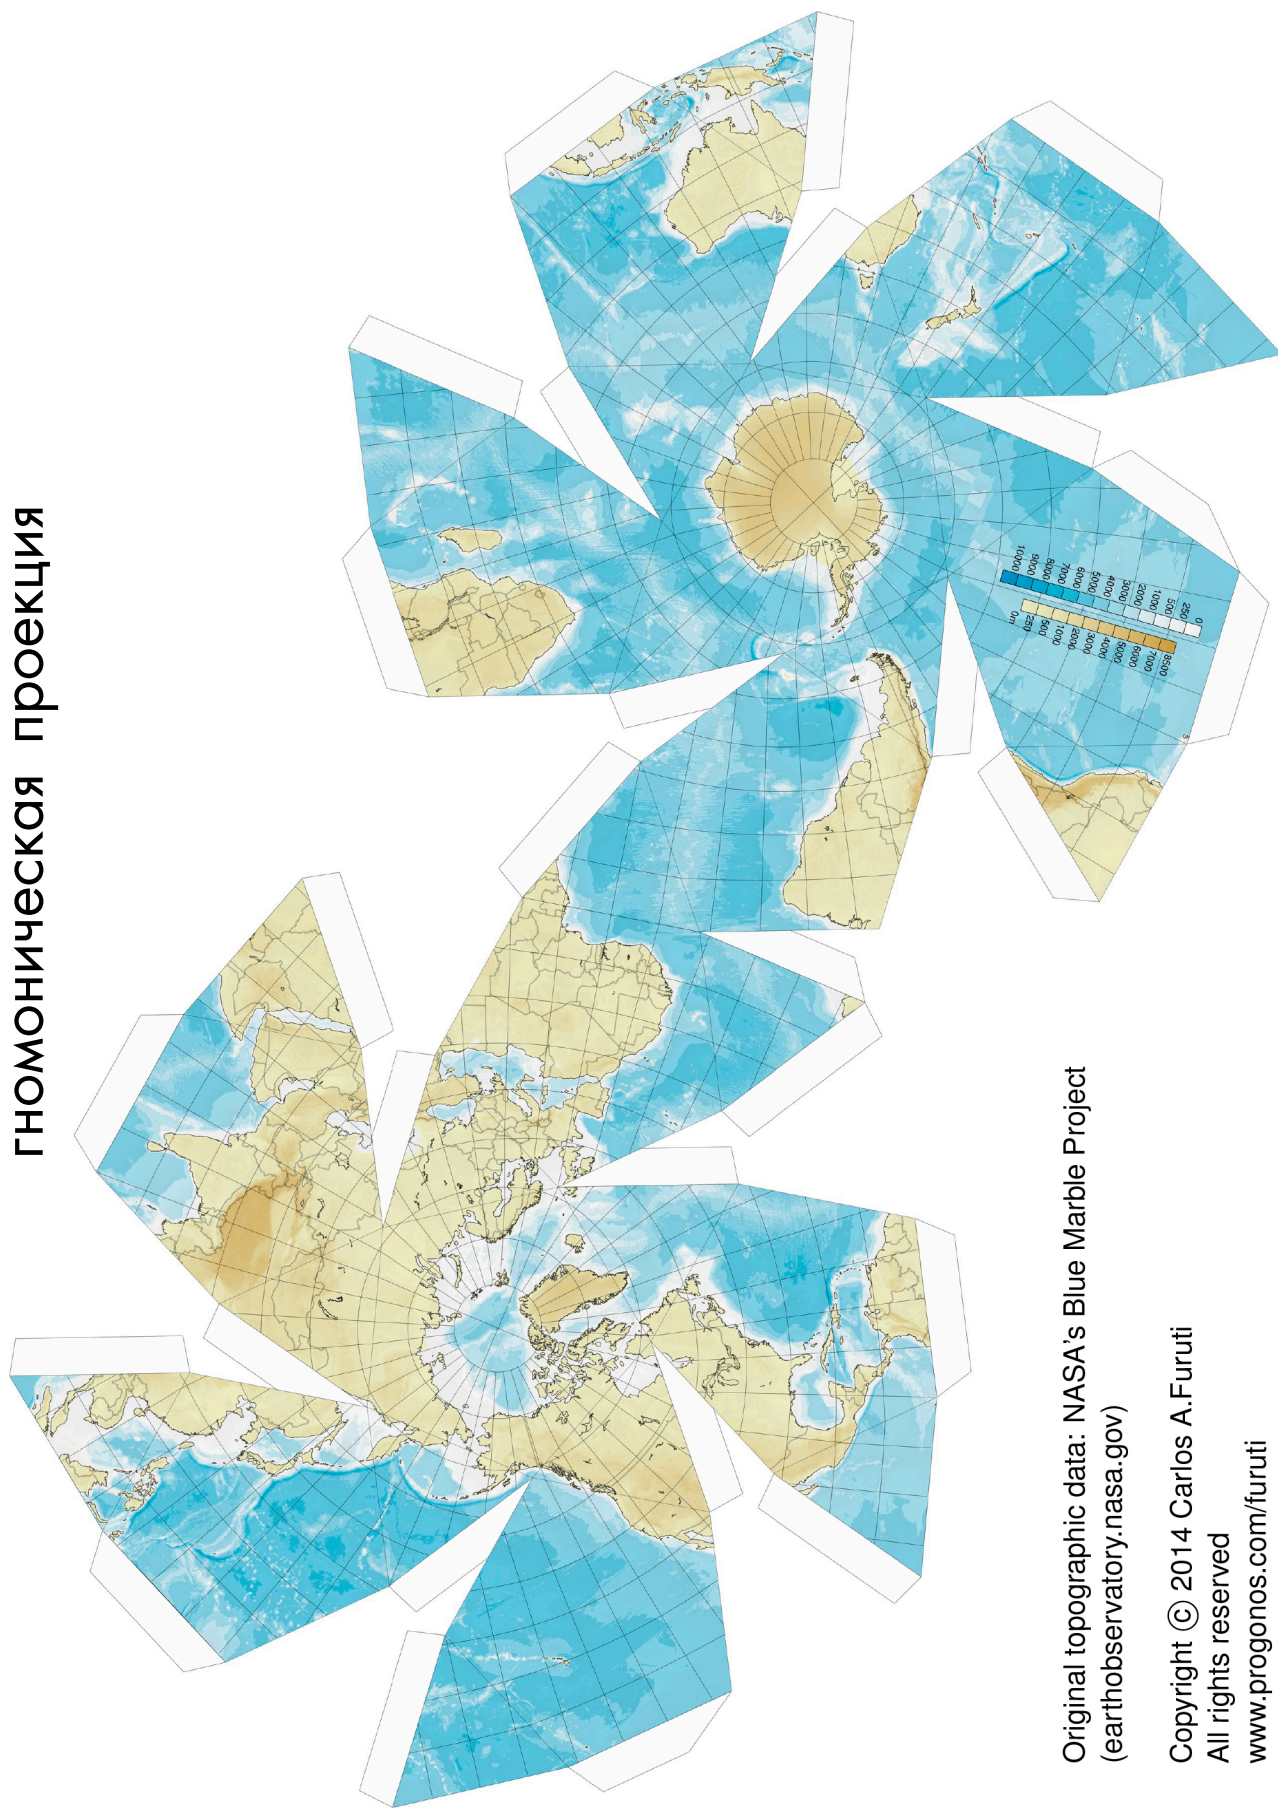

Карта мира на икосододекаэдре ГНОМОНИЧЕСКАЯ проекция

Original topographic data: NASA's Blue Marble Project
(earthobservatory.nasa.gov)

Copyright © 2014 Carlos A.Furuti
All rights reserved
www.prognos.com/furuti