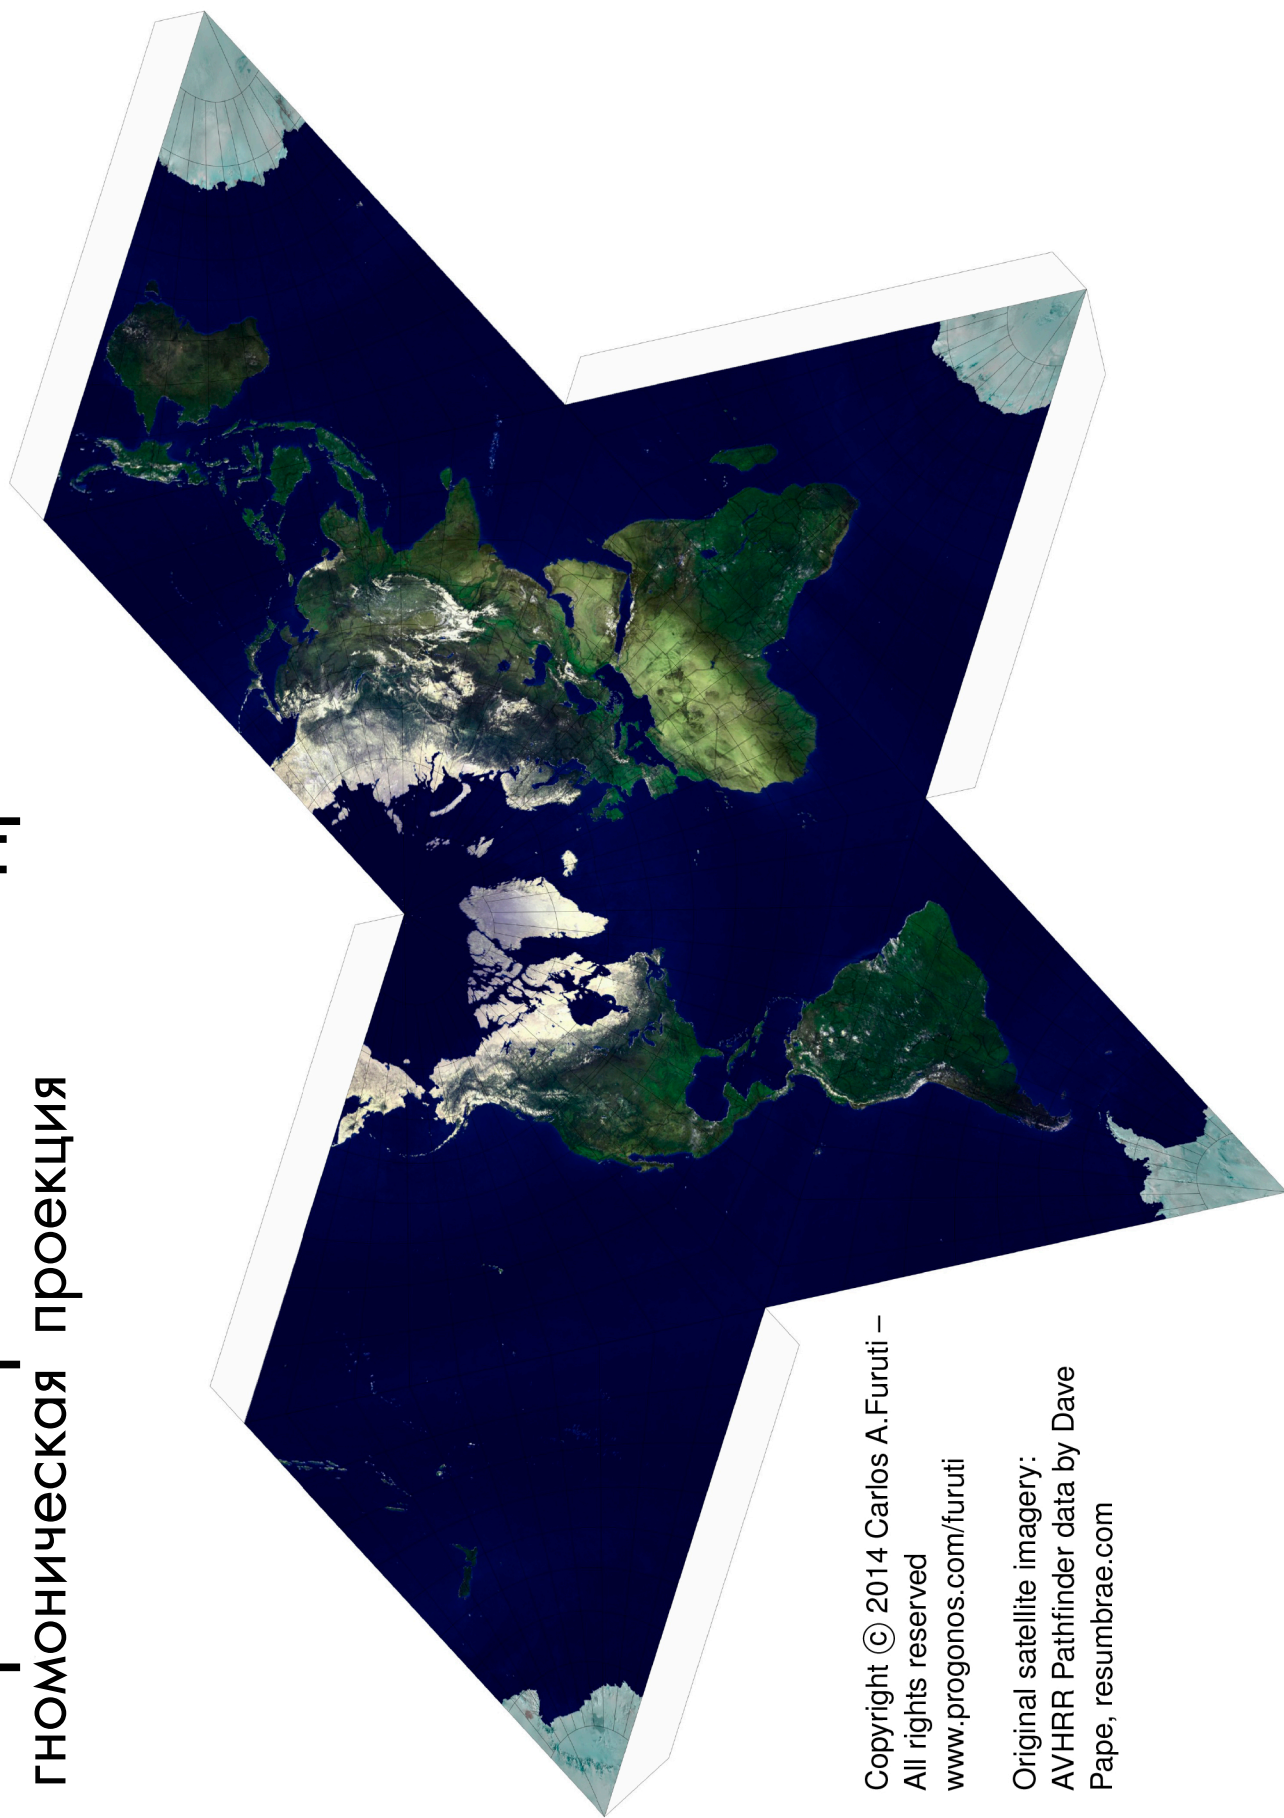

Карта мира на отаэдре

ГНОМОНИЧЕСКАЯ ПРОЕКЦИЯ

Copyright © 2014 Carlos A. Furuti –
All rights reserved
www.progonos.com/furuti

Original satellite imagery:
AVHRR Pathfinder data by Dave
Pape, resumbrae.com