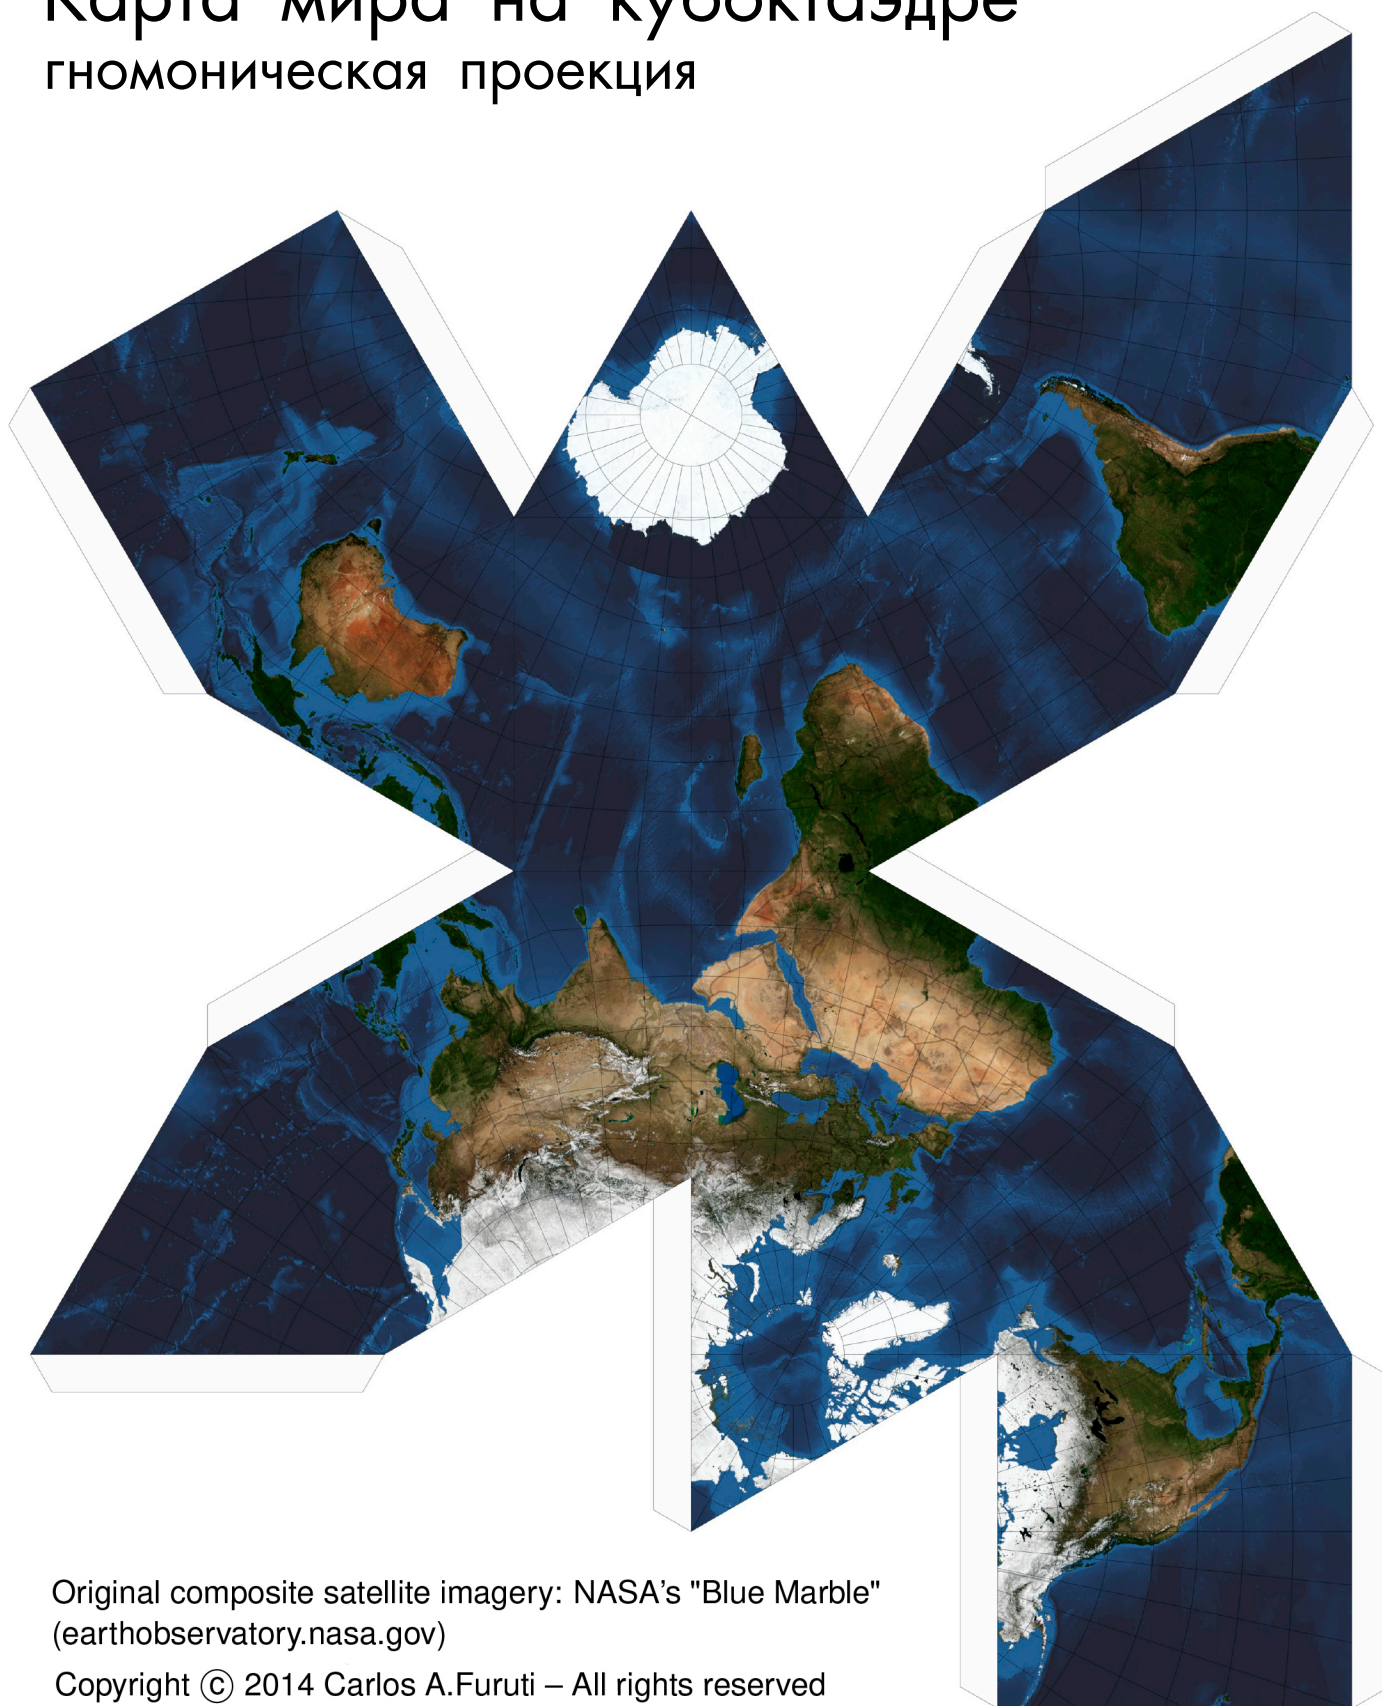

Карта мира на кубоктаэдре гномоническая проекция

Original composite satellite imagery: NASA's "Blue Marble"
(earthobservatory.nasa.gov)

Copyright © 2014 Carlos A. Furuti – All rights reserved
www.progonos.com/furuti