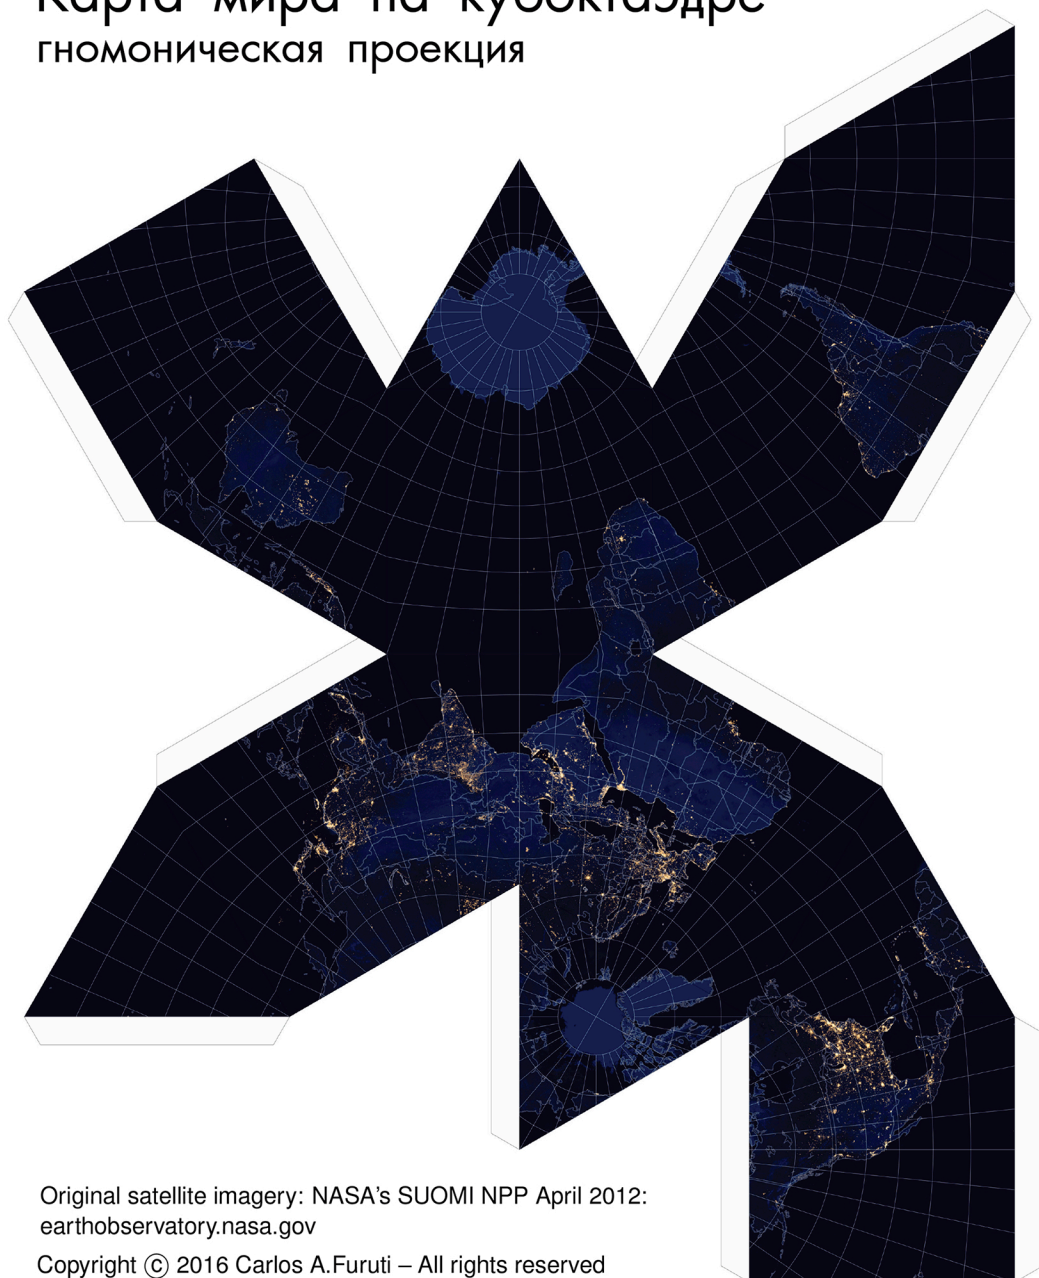

# Карта мира на кубоктаэдре гномоническая проекция

Original satellite imagery: NASA's SUOMI NPP April 2012:  
[earthobservatory.nasa.gov](http://earthobservatory.nasa.gov)

Copyright © 2016 Carlos A.Furuti – All rights reserved  
[www.progonos.com/furuti](http://www.progonos.com/furuti)