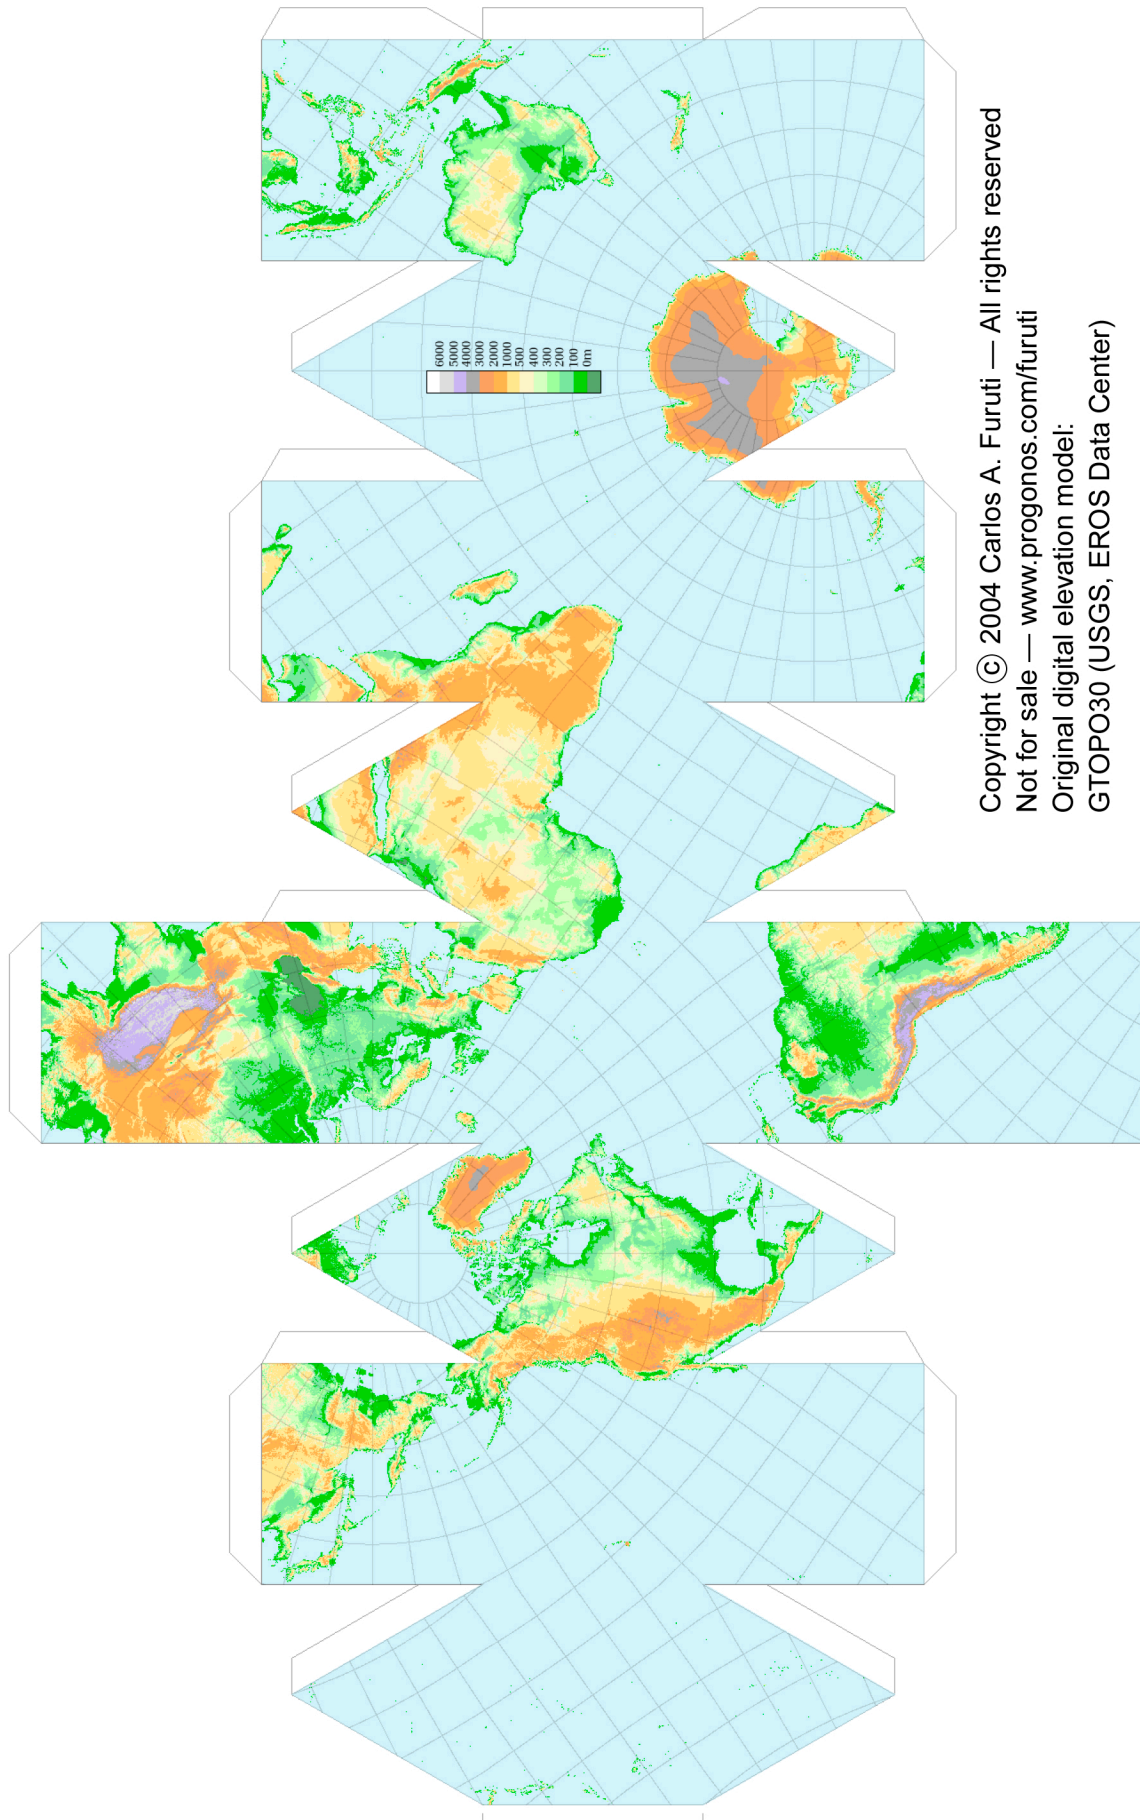

# Карта мира на ромбокубктаэдре гномоническая проекция

Copyright © 2004 Carlos A. Furuti — All rights reserved  
Not for sale — [www.progonos.com/furuti](http://www.progonos.com/furuti)  
Original digital elevation model:  
GTOPO30 (USGS, EROS Data Center)