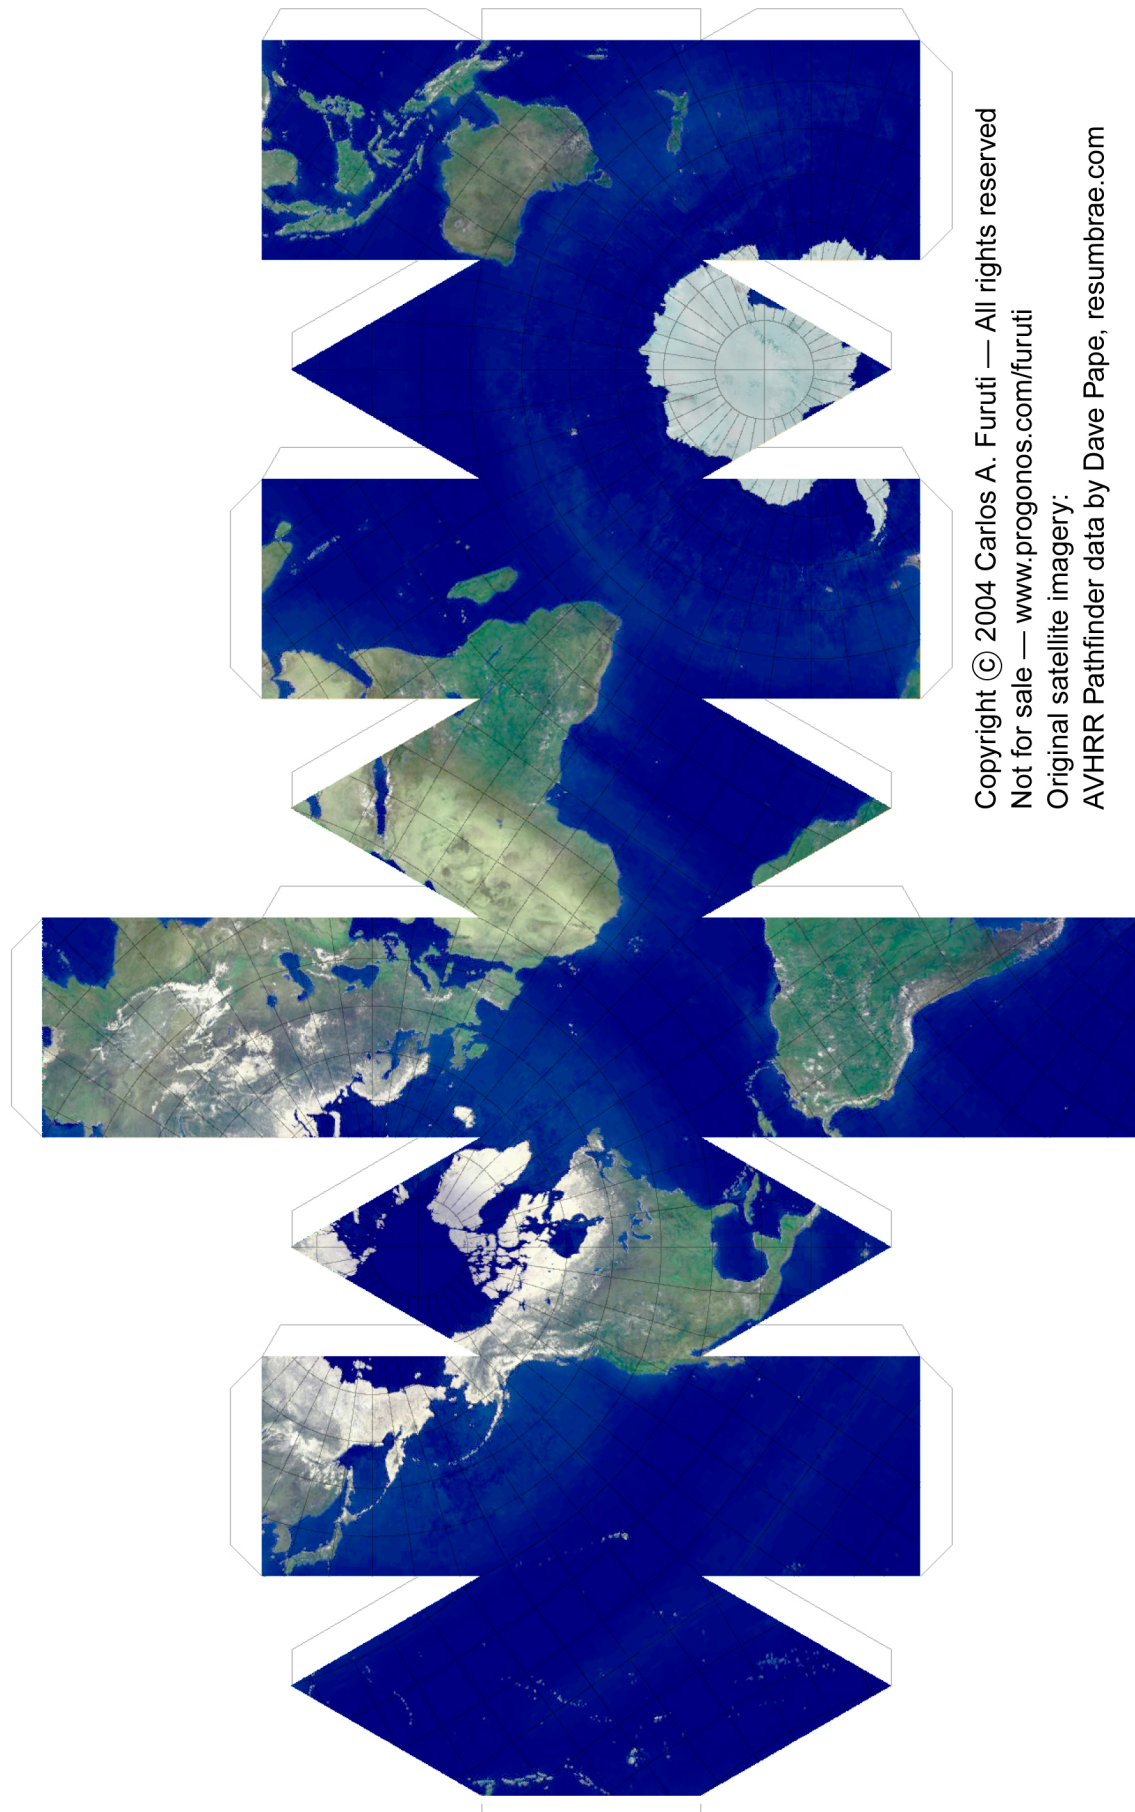

Карта мира на ромбокубктаэдре Гномоническая проекция

Copyright © 2004 Carlos A. Furuti — All rights reserved
Not for sale — www.progonos.com/furuti
Original satellite imagery:
AVHRR Pathfinder data by Dave Pape, resumbrae.com