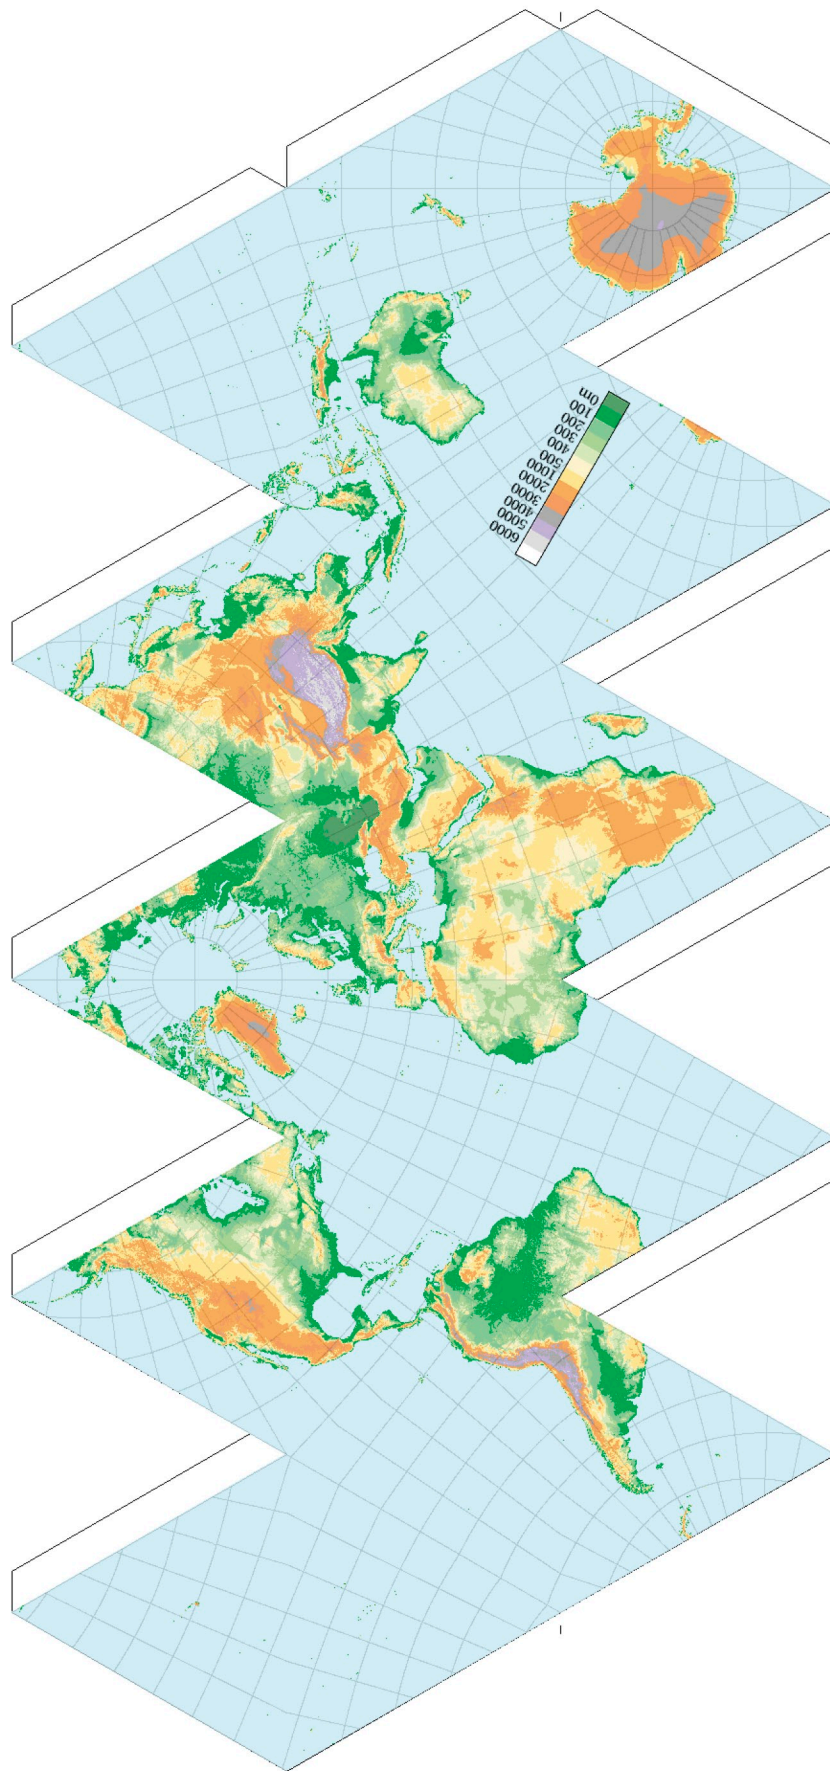

Карта мира на икосаэдре гномоническая проекция

Copyright © 2004 Carlos A. Furuti — All Rights Reserved — Not for Sale
www.progonos.com/furuti

Original digital elevation model: GTOPO30 (USGS, EROS Data Center)